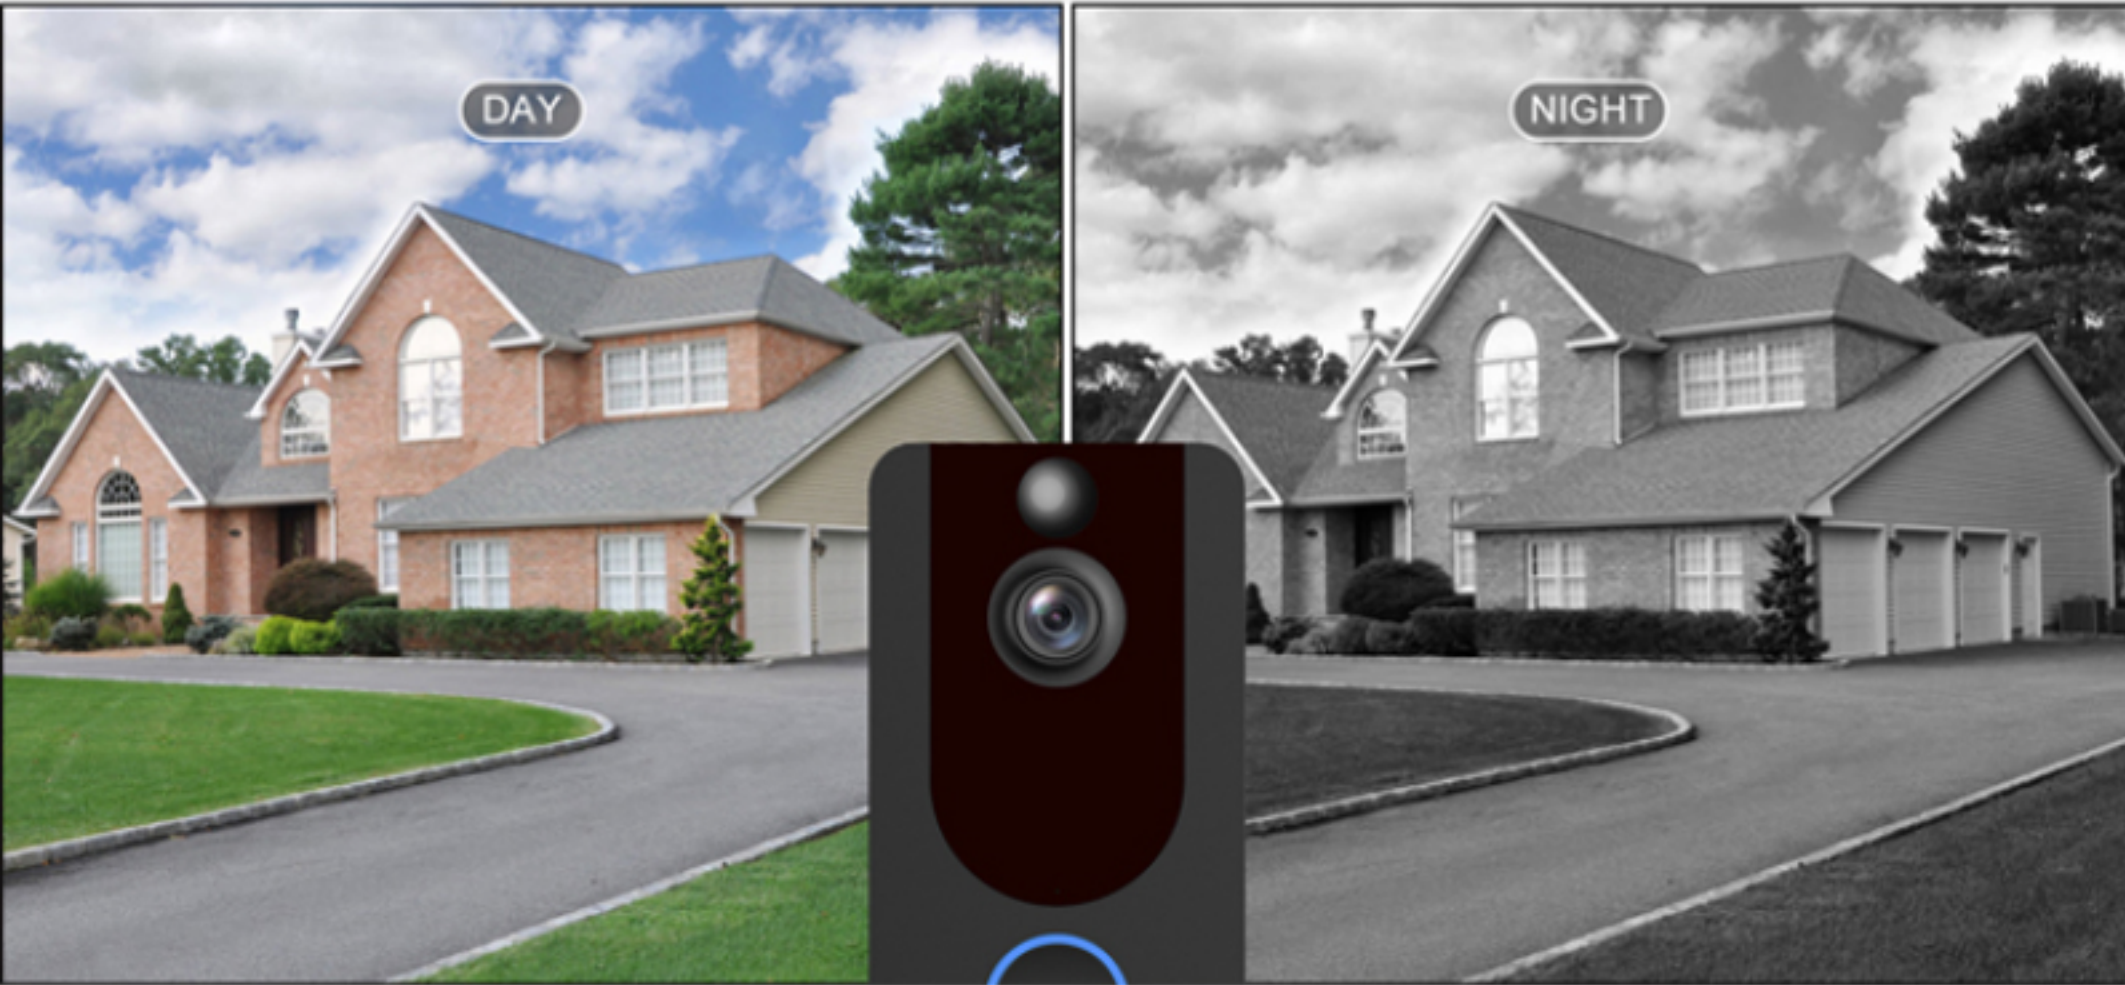

## Wireless Remote Doorbell

## Day and Night mode

**EAGLEVISION**

**EAGLEVISION**

**EAGLEVISION**